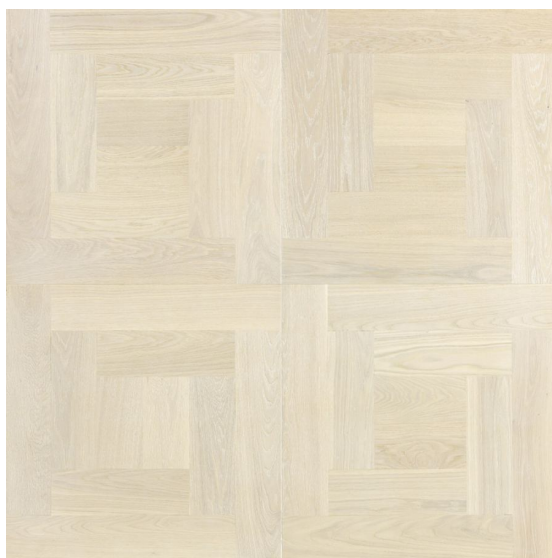

ПАРКЕТ | СТЕНОВЫЕ ПАНЕЛИ | ДВЕРИ

Модули паркета Foglie d'Oro Geometrie Pisa

Производитель: FOGLIE D'ORO
Код товара: Модули паркета Foglie d'Oro Geometrie Pisa
Артикул: FDO-263
Страна производства: Италия
Коллекция: Geometrie
Размеры: 750x750x20 мм
Порода дерева: Дуб
Селекция: Рустик, натур, селект (по выбору заказчика)
Фаска: С 4-сторон
Тип покрытия: Лак
Соединение: Замковое
Тип поверхности: Глянцевая, тонированная, брашированная
Твёрдость породы: 3,5 по Бринеллю