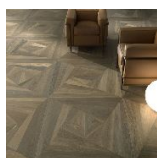

ПАРКЕТ | СТЕНОВЫЕ ПАНЕЛИ | ДВЕРИ

Модули паркета Foglie d'Oro Geometrie Intrecci

Производитель: FOGLIE D'ORO
Код товара: Модули паркета Foglie d'Oro Geometrie Intrecci
Артикул: FDO-238
Страна производства: Италия
Коллекция: Geometrie
Размеры: 1000x1000x20 мм
Порода дерева: Дуб
Селекция: Рустик, натур, селект (по выбору заказчика)
Фаска: С 4-сторон
Тип покрытия: Лак
Соединение: Замковое
Тип поверхности: Глянцевая, тонированная, брашированная
Твёрдость породы: 3,5 по Бринеллю