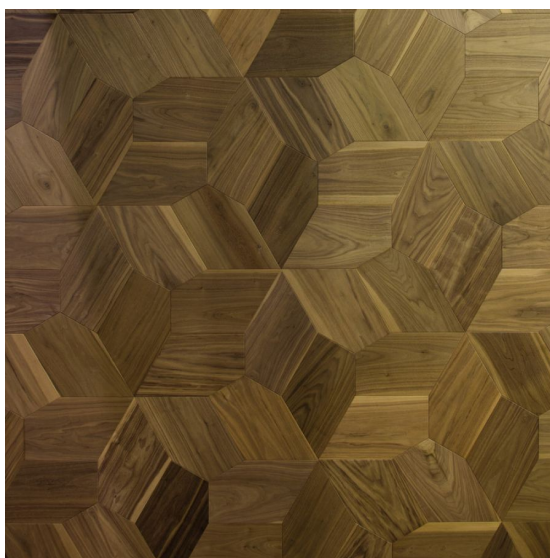

ПАРКЕТ | СТЕНОВЫЕ ПАНЕЛИ | ДВЕРИ

Модули паркета Foglie d'Oro Geometrie Lotus Ca' Biasi

Производитель: FOGLIE D'ORO

Код товара: Модули паркета Foglie d'Oro Geometrie Lotus Ca' Biasi

Артикул: FDO-240

Страна производства: Италия

Коллекция: Geometrie

Размеры: 235-240x358-535x16 мм

Порода дерева: Орех

Селекция: Рустик, натур, селект (по выбору заказчика)

Фаска: С 4-сторон

Тип покрытия: Лак

Соединение: Замковое

Тип поверхности: Глянцевая, полированная, тонированная

Твёрдость породы: 4,0 по Бринеллю

КЛИЕНТСКИЙ ЦЕНТР

+7 (800) 100 83 54

Пишите нам

+7 (495) 972 83 54

#designstudioparquet