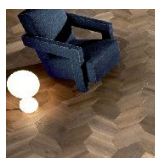

## Модули паркета Foglie d'Oro Geometrie Ombre Ca' Corner

**Производитель:** FOGLIE D'ORO  
**Код товара:** Модули паркета Foglie d'Oro Geometrie Ombre Ca' Corner  
**Артикул:** FDO-242  
**Страна производства:** Италия  
**Коллекция:** Geometrie  
**Размеры:** 235-240x358-535x16 мм  
**Порода дерева:** Дуб  
**Селекция:** Рустик, натур, селект (по выбору заказчика)  
**Фаска:** С 4-сторон  
**Тип покрытия:** Лак  
**Соединение:** Замковое  
**Тип поверхности:** Глянцевая, тонированная, брашированная  
**Твёрдость породы:** 3,5 по Бринеллю