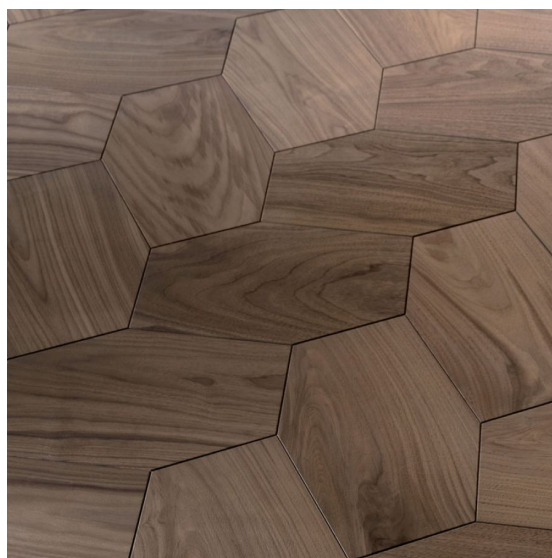

ПАРКЕТ | СТЕНОВЫЕ ПАНЕЛИ | ДВЕРИ

Модули паркета Foglie d'Oro Geometrie Ombre Ca' Bollani

Производитель: FOGLIE D'ORO

Код товара: Модули паркета Foglie d'Oro Geometrie Ombre Ca' Bollani

Артикул: FDO-244

Страна производства: Италия

Коллекция: Geometrie

Размеры: 235-240x358-535x16 мм

Порода дерева: Орех

Селекция: Рустик, натур, селект (по выбору заказчика)

Фаска: С 4-сторон

Тип покрытия: Лак

Соединение: Замковое

Тип поверхности: Глянцевая, тонированная, брашированная