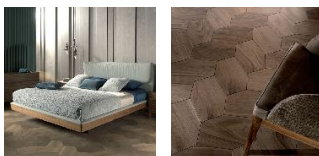

ПАРКЕТ | СТЕНОВЫЕ ПАНЕЛИ | ДВЕРИ

Модули паркета Foglie d'Oro Geometrie Ombre Ca' Bollani

Производитель: FOGLIE D'ORO

Код товара: Модули паркета Foglie d'Oro Geometrie Ombre Ca' Bollani

Артикул: FDO-244

Страна производства: Италия

Коллекция: Geometrie

Размеры: 235-240x358-535x16 мм

Порода дерева: Орех

Селекция: Рустик, натур, селект (по выбору заказчика)

Фаска: С 4-сторон

Тип покрытия: Лак

Соединение: Замковое

Тип поверхности: Глянцевая, тонированная, брашированная