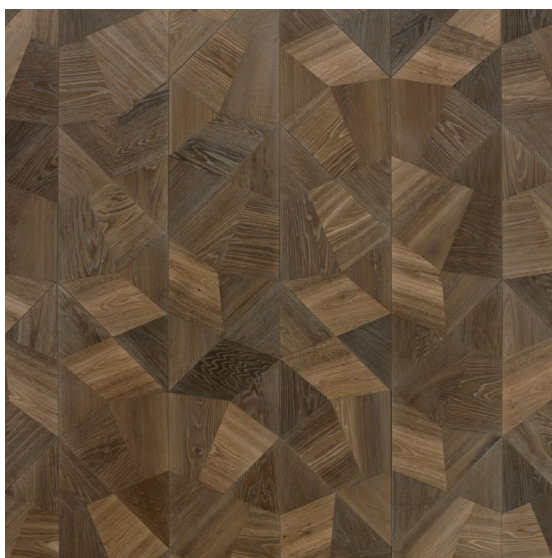

## Модули паркета Foglie d'Oro Geometrie Frammenti Ca' Corner

**Производитель:** FOGLIE D'ORO

**Код товара:** Модули паркета Foglie d'Oro Geometrie Frammenti Ca' Corner

**Артикул:** FDO-246

**Страна производства:** Италия

**Коллекция:** Geometrie

**Размеры:** 590x590x20 мм

**Порода дерева:** Дуб

**Селекция:** Рустик, натур, селект (по выбору заказчика)

**Фаска:** С 4-сторон

**Тип покрытия:** Лак

**Соединение:** Замковое

**Тип поверхности:** Глянцевая, тонированная, брашированная