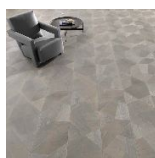

Модули паркета Foglie d'Oro Geometrie Frammenti Ca' Cenere

Производитель: FOGLIE D'ORO

Код товара: Модули паркета Foglie d'Oro Geometrie Frammenti Ca' Cenere

Cenere

Артикул: FDO-248

Страна производства: Италия

Коллекция: Geometrie

Размеры: 590x590x20 мм

Порода дерева: Дуб

Селекция: Рустик, натур, селект (по выбору заказчика)

Фаска: С 4-сторон

Тип покрытия: Лак

Соединение: Замковое

Тип поверхности: Глянцевая, тонированная, брашированная

Твёрдость породы: 3,5 по Бринеллю

КЛИЕНТСКИЙ ЦЕНТР

+7 (800) 100 83 54

Пишите нам

+7 (495) 972 83 54