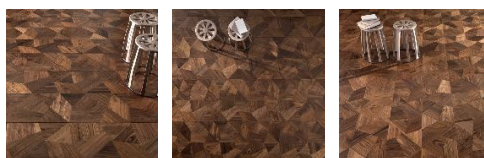

ПАРКЕТ | СТЕНОВЫЕ ПАНЕЛИ | ДВЕРИ

Модули паркета Foglie d'Oro Geometrie Frammenti Ca' Sette Soft

Производитель: FOGLIE D'ORO

Код товара: Модули паркета Foglie d'Oro Geometrie Frammenti Ca' Sette Soft

Артикул: FDO-250

Страна производства: Италия

Коллекция: Geometrie

Размеры: 590x590x20 мм

Порода дерева: Орех американский

Селекция: Рустик, натур, селек (по выбору заказчика)

Фаска: С 4-сторон

Тип покрытия: Лак

Соединение: Замковое