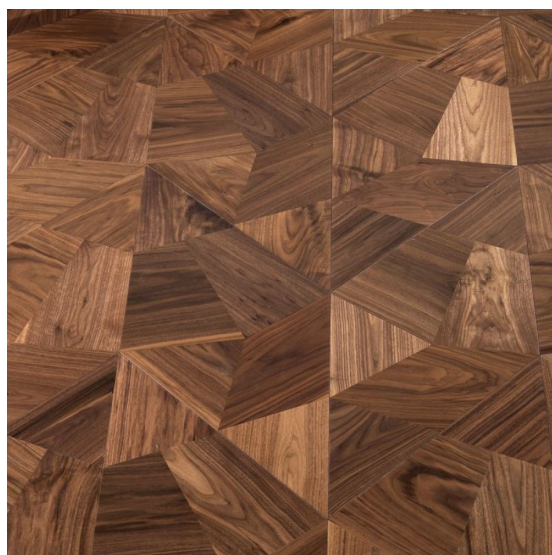

ПАРКЕТ | СТЕНОВЫЕ ПАНЕЛИ | ДВЕРИ

Модули паркета Foglie d'Oro Geometrie Frammenti Ca' Sette Soft

Производитель: FOGLIE D'ORO

Код товара: Модули паркета Foglie d'Oro Geometrie Frammenti Ca' Sette Soft

Артикул: FDO-250

Страна производства: Италия

Коллекция: Geometrie

Размеры: 590x590x20 мм

Порода дерева: Орех американский

Селекция: Рустик, натур, селек (по выбору заказчика)

Фаска: С 4-сторон

Тип покрытия: Лак

Соединение: Замковое