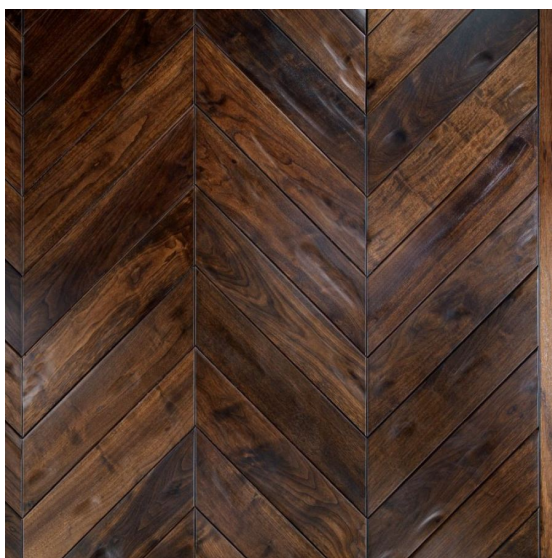

## Инженерный паркет Foglie d'Oro Le Spine Chevron Ca' Marcello

**Производитель:** FOGLIE D'ORO

**Код товара:** Инженерный паркет Foglie d'Oro Le Spine Chevron Ca' Marcello

**Артикул:** FDO-275

**Страна производства:** Италия

**Коллекция:** Le Spine Chevron

**Размеры:** 780x120/140x16 мм

**Дизайн:** Трехслойный инженерный паркет, французская елка

**Порода дерева:** Орех

**Селекция:** Рустик, натур, селект (по выбору заказчика)

**Фаска:** С 4-сторон

**Тип покрытия:** Лак

**Соединение:** Шип/паз

**Толщина верхнего слоя:** 4,5 мм

**Тип поверхности:** Глянцевая, тонированная

**Твёрдость породы:** 4,2 по Бринеллю