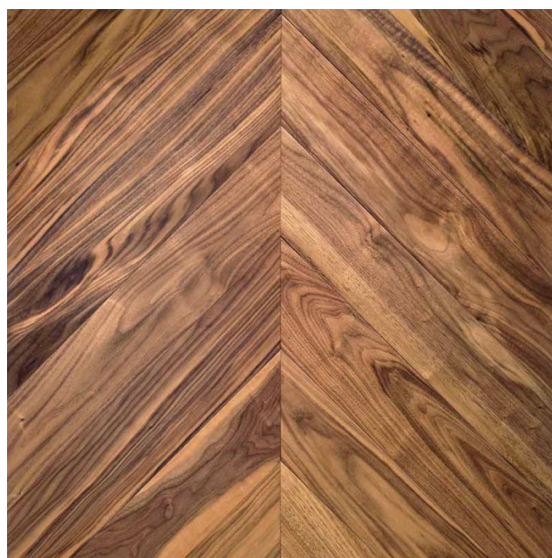

ПАРКЕТ | СТЕНОВЫЕ ПАНЕЛИ | ДВЕРИ

Инженерный паркет Foglie d'Oro Le Spine Chevron Ca' Sette Soft

Производитель: FOGLIE D'ORO

Код товара: Инженерный паркет Foglie d'Oro Le Spine Chevron Ca' Sette Soft

Артикул: FDO-276

Страна производства: Италия

Коллекция: Le Spine Chevron

Размеры: 780x120/140x16 мм

Дизайн: Трехслойный инженерный паркет, французская елка

Порода дерева: Орех

Селекция: Рустик, натур, селект (по выбору заказчика)

Фаска: С 4-сторон

Тип покрытия: Лак

Соединение: Шип/паз

Толщина верхнего слоя: 4,5 мм

Тип поверхности: Глянцевая, тонированная

Твёрдость породы: 4,2 по Бринеллю

КЛИЕНТСКИЙ ЦЕНТР

+7 (800) 100 83 54