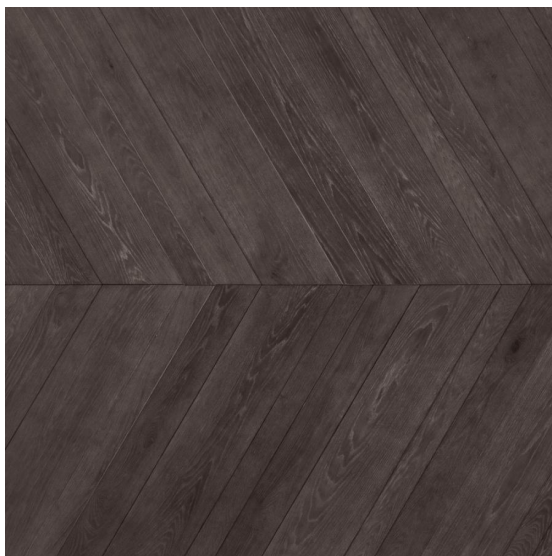

## Инженерный паркет Foglie d'Oro Maxi Chevron Ca' Pisani

**Производитель:** FOGLIE D'ORO  
**Код товара:** Инженерный паркет Foglie d'Oro Maxi Chevron Ca' Pisani  
**Артикул:** FDO-277  
**Страна производства:** Италия  
**Коллекция:** Maxi Chevron  
**Размеры:** 1700x90-240x16 мм  
**Дизайн:** Трехслойный инженерный паркет, французская елка  
**Порода дерева:** Дуб  
**Селекция:** Рустик, натур, селект (по выбору заказчика)  
**Фаска:** С 4-сторон  
**Тип покрытия:** Лак  
**Соединение:** Шип/паз  
**Толщина верхнего слоя:** 4,5 мм  
**Тип поверхности:** Глянцевая, тонированная  
**Твёрдость породы:** 3,7 по Бринеллю