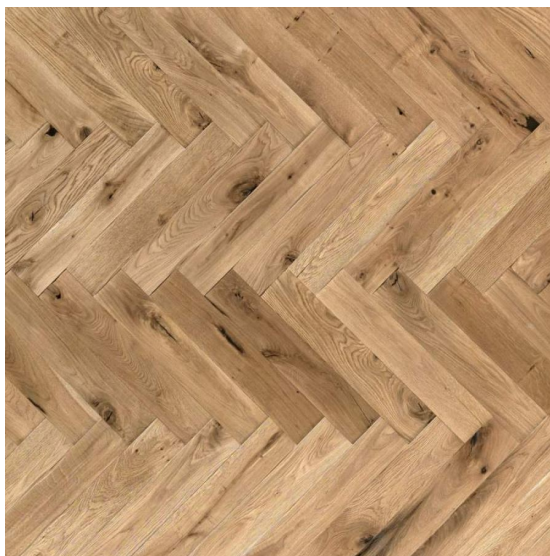

ПАРКЕТ | СТЕНОВЫЕ ПАНЕЛИ | ДВЕРИ

Инженерный паркет Foglie d'Oro Herringbone Antique Ca' Molin Английская елка

Производитель: FOGLIE D'ORO

Код товара: Инженерный паркет Foglie d'Oro Herringbone Antique Ca' Molin

Артикул: FDO-278

Страна производства: Италия

Коллекция: Herringbone

Размеры: 1000-3000x120-240x17 мм

Дизайн: Трехслойный инженерный паркет

Порода дерева: Дуб

Селекция: Рустик, натур, селек (по выбору заказчика)

Фаска: С 4-сторон

Тип покрытия: Лак

Соединение: Шип/паз

Толщина верхнего слоя: 5,5 мм

Тип поверхности: Глянцевая, брашированная

Твёрдость породы: 3,7 по Бринеллю

КЛИЕНТСКИЙ ЦЕНТР

+7 (800) 100 83 54