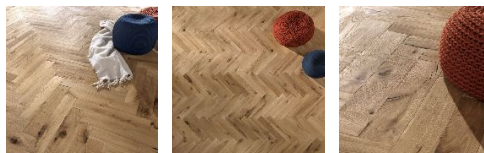

ПАРКЕТ | СТЕНОВЫЕ ПАНЕЛИ | ДВЕРИ

Инженерный паркет Foglie d'Oro Herringbone Antique Ca' Molin Английская елка

Производитель: FOGLIE D'ORO

Код товара: Инженерный паркет Foglie d'Oro Herringbone Antique Ca' Molin

Артикул: FDO-278

Страна производства: Италия

Коллекция: Herringbone

Размеры: 1000-3000x120-240x17 мм

Дизайн: Трехслойный инженерный паркет

Порода дерева: Дуб

Селекция: Рустик, натур, селек (по выбору заказчика)

Фаска: С 4-сторон

Тип покрытия: Лак

Соединение: Шип/паз

Толщина верхнего слоя: 5,5 мм

Тип поверхности: Глянцевая, брашированная

Твёрдость породы: 3,7 по Бринеллю

КЛИЕНТСКИЙ ЦЕНТР

+7 (800) 100 83 54