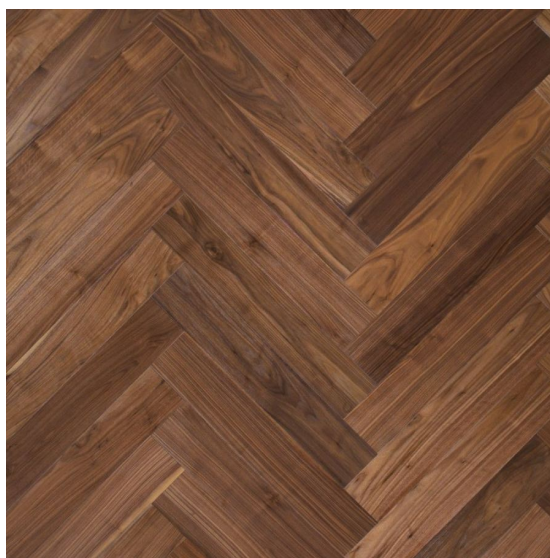

## Инженерный паркет Foglie d'Oro Herringbone Ca' Foscolo Английская елка

**Производитель:** FOGIE D'ORO  
**Код товара:** Инженерный паркет Foglie d'Oro Herringbone Ca' Foscolo  
**Артикул:** FDO-281  
**Страна производства:** Италия  
**Коллекция:** Herringbone  
**Размеры:** 600-2700x120-300x16 мм  
**Дизайн:** Трехслойный инженерный паркет  
**Порода дерева:** Орех  
**Селекция:** Рустик, натур, селек (по выбору заказчика)  
**Фаска:** С 4-сторон  
**Тип покрытия:** Лак  
**Соединение:** Шип/паз  
**Толщина верхнего слоя:** 4,5 мм  
**Тип поверхности:** Глянцевая, брашированная  
**Твёрдость породы:** 4,0 по Бринеллю