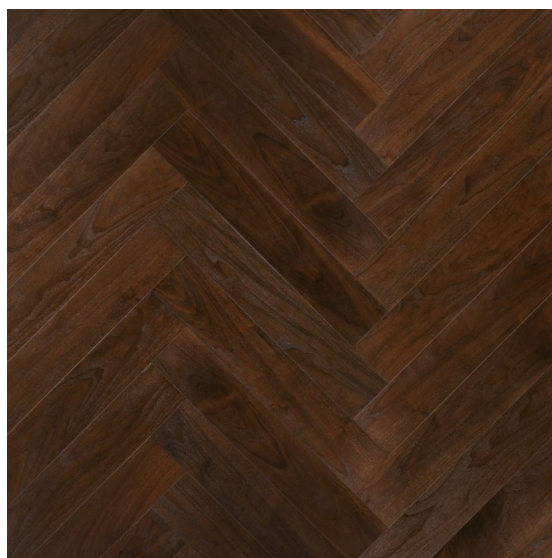

ПАРКЕТ | СТЕНОВЫЕ ПАНЕЛИ | ДВЕРИ

Инженерный паркет Foglie d'Oro Herringbone Ca' Da Ponte Английская елка

Производитель: FOGIE D'ORO
Код товара: Инженерный паркет Foglie d'Oro Herringbone Ca' Da Ponte
Артикул: FDO-282
Страна производства: Италия
Коллекция: Herringbone
Размеры: 600-2700x120-300x16 мм
Дизайн: Трехслойный инженерный паркет
Порода дерева: Орех
Селекция: Рустик, натур, селек (по выбору заказчика)
Фаска: С 4-сторон
Тип покрытия: Лак
Соединение: Шип/паз
Толщина верхнего слоя: 4,5 мм
Тип поверхности: Глянцевая, брашированная
Твёрдость породы: 4,0 по Бринеллю