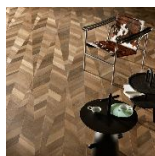

ПАРКЕТ | СТЕНОВЫЕ ПАНЕЛИ | ДВЕРИ

Инженерный паркет Foglie d'Oro Miraggi Ca' Corner

Производитель: FOGLIE D'ORO

Код товара: Инженерный паркет Foglie d'Oro Miraggi Ca' Corner

Артикул: FDO-283

Страна производства: Италия

Коллекция: Miraggi

Размеры: 1800x210x20 мм

Порода дерева: Дуб

Селекция: Рустик, натур, селект (по выбору заказчика)

Фаска: С фаской

Тип покрытия: Лак

Соединение: Шип/паз

Толщина верхнего слоя: 4 мм