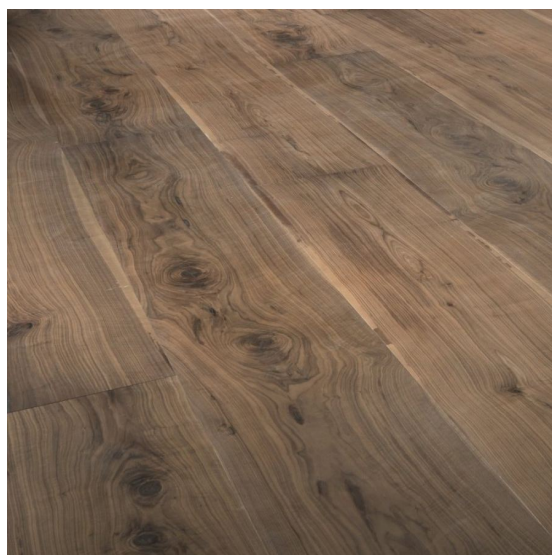

ПАРКЕТ | СТЕНОВЫЕ ПАНЕЛИ | ДВЕРИ

Инженерный паркет Foglie d'Oro Jumbo

Производитель: FOGLE D'ORO
Код товара: Инженерный паркет Foglie d'Oro Jumbo
Артикул: FDO-285
Страна производства: Италия
Коллекция: Jumbo
Размеры: 2500-4000x240-500x21 мм
Дизайн: Трехслойный инженерный паркет
Порода дерева: Орех
Селекция: Рустик, натур, селект (по выбору заказчика)
Фаска: С 4-сторон
Тип покрытия: Лак
Соединение: Шип/паз
Толщина верхнего слоя: 4,5 мм
Тип поверхности: Глянцевая, брашированная
Твёрдость породы: 4,0 по Бринеллю