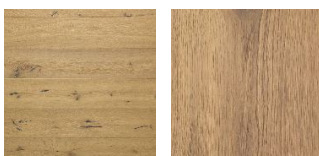

Инженерный паркет Woodi Дуб Teti

Производитель: WOODI

Код товара: Инженерный паркет Woodi Дуб Teti

Артикул: WOO-121

Страна производства: Италия

Размеры: 400-500x65-70x10-11 мм, 500-1200x80-90x10-11 мм,
700-1200x105-125x10-11 мм, 800-2000x140-200x10-15 мм

Порода дерева: Дуб

Фаска: С фаской или без фаски (по выбору заказчика)

Тип покрытия: Лак или масло (по выбору заказчика)

Соединение: Шип/паз

Тип поверхности: Гладкая или брашированная (по выбору заказчика)

Твёрдость породы: 3,7 по Бринеллю

КЛИЕНТСКИЙ ЦЕНТР

+7 (800) 100 83 54

Пишите нам

+7 (495) 972 83 54

#designstudioparquet