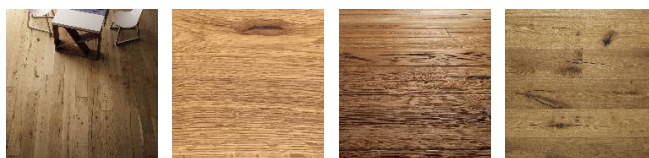

ПАРКЕТ | СТЕНОВЫЕ ПАНЕЛИ | ДВЕРИ

Инженерный паркет Woodi Дуб Elio

Производитель: WOODI

Код товара: Инженерный паркет Woodi Дуб Elio

Артикул: WOO-111

Страна производства: Италия

Размеры: 400-500x65-70x10-11 мм, 500-1200x80-90x10-11 мм,
700-1200x105-125x10-11 мм, 800-2000x140-200x10-15 мм

Порода дерева: Дуб

Фаска: С фаской или без фаски (по выбору заказчика)

Тип покрытия: Лак или масло (по выбору заказчика)

Соединение: Шип/паз

Тип поверхности: Гладкая или брашированная (по выбору заказчика)