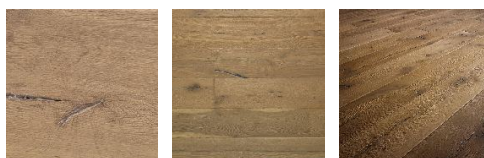

## Инженерный паркет Woodi Дуб Crono

**Производитель:** WOODI

**Код товара:** Инженерный паркет Woodi Дуб Crono

**Артикул:** WOO-109

**Страна производства:** Италия

**Размеры:** 400-500x65-70x10-11 мм, 500-1200x80-90x10-11 мм,  
700-1200x105-125x10-11 мм, 800-2000x140-200x10-15 мм

**Порода дерева:** Дуб

**Фаска:** С фаской или без фаски (по выбору заказчика)

**Тип покрытия:** Лак или масло (по выбору заказчика)

**Соединение:** Шип/паз

**Тип поверхности:** Гладкая или брашированная (по выбору заказчика)

**Твёрдость породы:** 3,7 по Бринеллю