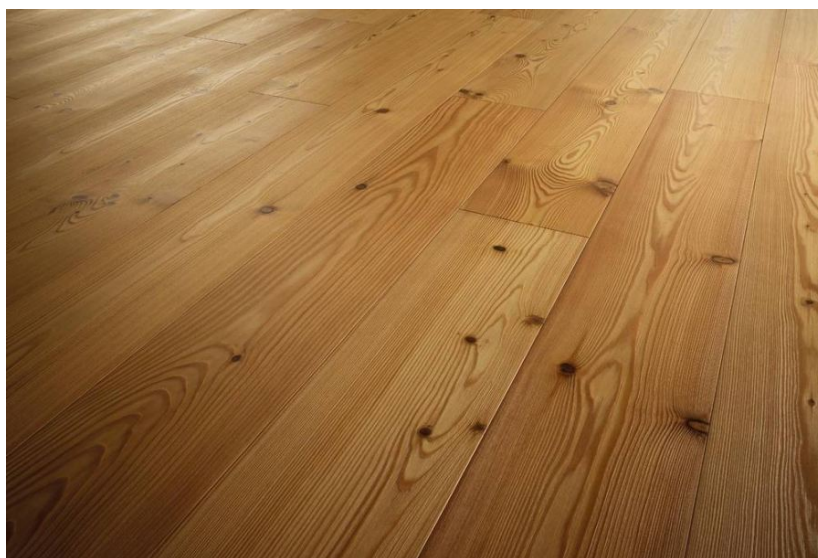

ПАРКЕТ | СТЕНОВЫЕ ПАНЕЛИ | ДВЕРИ

Инженерный паркет Woodi Лиственница

Производитель: WOODI

Код товара: Инженерный паркет Woodi Лиственница

Артикул: WOO-127

Страна производства: Италия

Размеры: 400-500x65-70x10-11 мм, 500-1200x80-90x10-11 мм,

700-1200x105-125x10-11 мм, 800-2000x140-200x10-15 мм

Порода дерева: Лиственница

Фаска: С фаской или без фаски (по выбору заказчика)

Тип покрытия: Лак или масло (по выбору заказчика)

Соединение: Шип/паз

Тип поверхности: Гладкая или брашированная (по выбору заказчика)