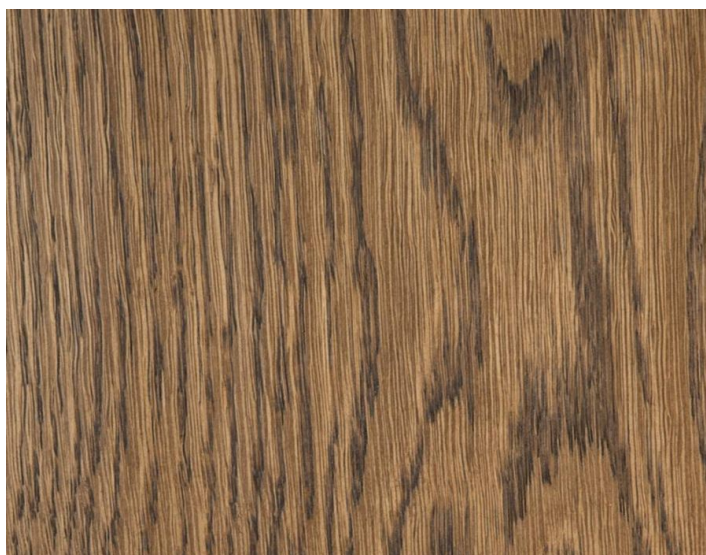

ПАРКЕТ | СТЕНОВЫЕ ПАНЕЛИ | ДВЕРИ

Инженерный паркет Woodi Дуб Tobacco

Производитель: WOODI

Код товара: Инженерный паркет Woodi Дуб Tobacco

Артикул: WOO-122

Страна производства: Италия

Размеры: 400-500x65-70x10-11 мм, 500-1200x80-90x10-11 мм,
700-1200x105-125x10-11 мм, 800-2000x140-200x10-15 мм

Порода дерева: Дуб

Фаска: С фаской или без фаски (по выбору заказчика)

Тип покрытия: Лак или масло (по выбору заказчика)

Соединение: Шип/паз

Тип поверхности: Гладкая или брашированная (по выбору заказчика)