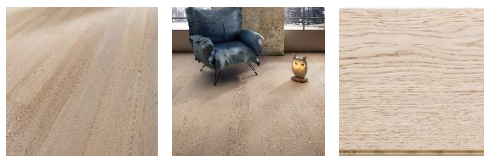

ПАРКЕТ | СТЕНОВЫЕ ПАНЕЛИ | ДВЕРИ

Инженерный паркет Woodi Дуб Eolo

Производитель: WOODI

Код товара: Инженерный паркет Woodi Дуб Eolo

Артикул: WOO-113

Страна производства: Италия

Размеры: 400-500x65-70x10-11 мм, 500-1200x80-90x10-11 мм,
700-1200x105-125x10-11 мм, 800-2000x140-200x10-15 мм

Порода дерева: Дуб

Фаска: С фаской или без фаски (по выбору заказчика)

Тип покрытия: Лак или масло (по выбору заказчика)

Соединение: Шип/паз

Тип поверхности: Гладкая или брашированная (по выбору заказчика)