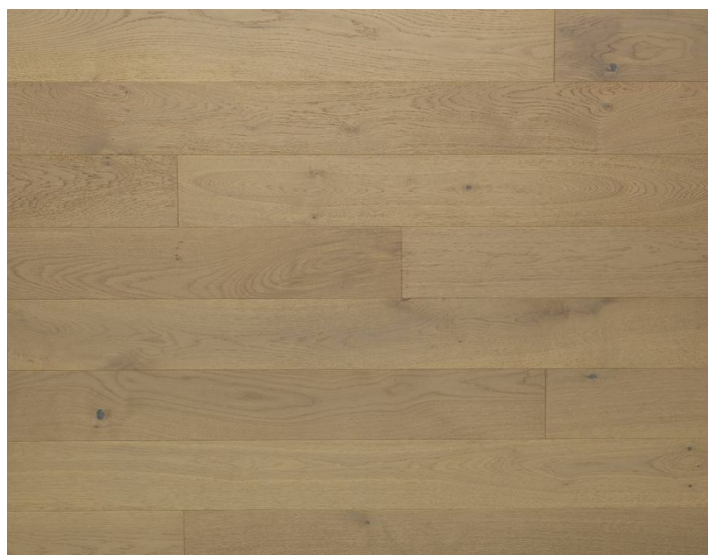

ПАРКЕТ | СТЕНОВЫЕ ПАНЕЛИ | ДВЕРИ

Инженерный паркет Woodi Дуб Dioniso

Производитель: WOODI

Код товара: Инженерный паркет Woodi Дуб Dioniso

Артикул: WOO-110

Страна производства: Италия

Размеры: 400-500x65-70x10-11 мм, 500-1200x80-90x10-11 мм,
700-1200x105-125x10-11 мм, 800-2000x140-200x10-15 мм

Порода дерева: Дуб

Фаска: С фаской или без фаски (по выбору заказчика)

Тип покрытия: Лак или масло (по выбору заказчика)

Соединение: Шип/паз

Тип поверхности: Гладкая или брашированная (по выбору заказчика)