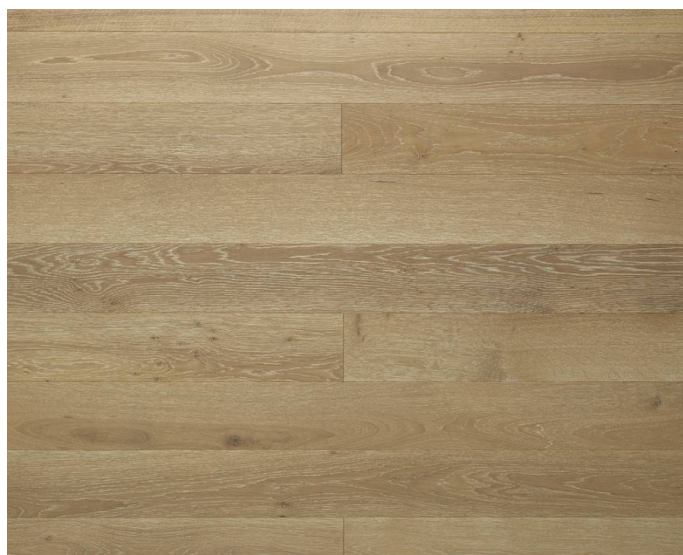

## Инженерный паркет Woodi Дуб Artemide

**Производитель:** WOODI  
**Код товара:** Инженерный паркет Woodi Дуб Artemide  
**Артикул:** WOO-103  
**Страна производства:** Италия  
**Размеры:** 400-500x65-70x10-11 мм, 500-1200x80-90x10-11 мм,  
700-1200x105-125x10-11 мм, 800-2000x140-200x10-15 мм  
**Порода дерева:** Дуб  
**Фаска:** С фаской или без фаски (по выбору заказчика)  
**Тип покрытия:** Лак или масло (по выбору заказчика)  
**Соединение:** Шип/паз  
**Тип поверхности:** Гладкая или брашированная (по выбору заказчика)  
**Твёрдость породы:** 3,7 по Бринеллю