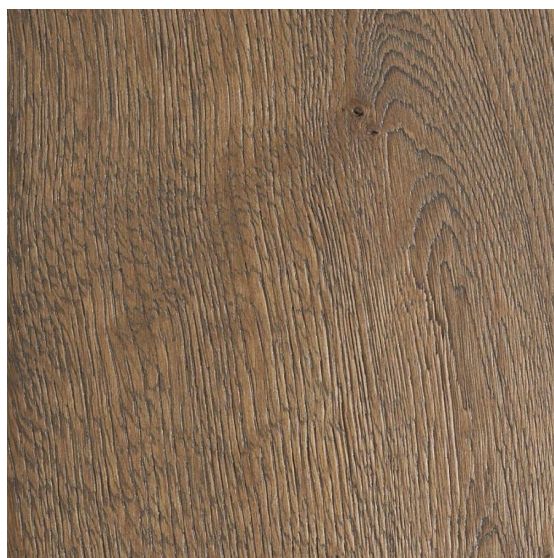

ПАРКЕТ | СТЕНОВЫЕ ПАНЕЛИ | ДВЕРИ

Инженерный паркет Woodi Дуб Ermes

Производитель: WOODI

Код товара: Инженерный паркет Woodi Дуб Ermes

Артикул: WOO-115

Страна производства: Италия

Размеры: 400-500x65-70x10-11 мм, 500-1200x80-90x10-11 мм,
700-1200x105-125x10-11 мм, 800-2000x140-200x10-15 мм

Порода дерева: Дуб

Фаска: С фаской или без фаски (по выбору заказчика)

Тип покрытия: Лак или масло (по выбору заказчика)

Соединение: Шип/паз

Тип поверхности: Гладкая или брашированная (по выбору заказчика)