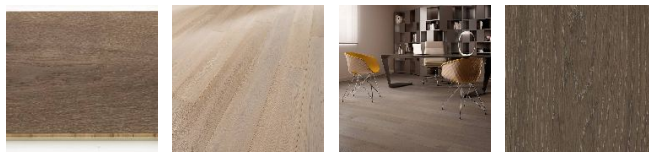

ПАРКЕТ | СТЕНОВЫЕ ПАНЕЛИ | ДВЕРИ

Инженерный паркет Woodi Дуб Enio

Производитель: WOODI

Код товара: Инженерный паркет Woodi Дуб Enio

Артикул: WOO-112

Страна производства: Италия

Размеры: 400-500x65-70x10-11 мм, 500-1200x80-90x10-11 мм,
700-1200x105-125x10-11 мм, 800-2000x140-200x10-15 мм

Порода дерева: Дуб

Фаска: С фаской или без фаски (по выбору заказчика)

Тип покрытия: Лак или масло (по выбору заказчика)

Соединение: Шип/паз

Тип поверхности: Гладкая или брашированная (по выбору заказчика)