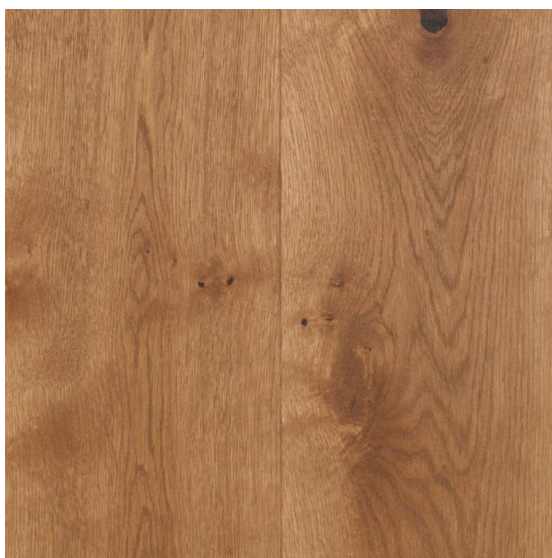

## Инженерный паркет Woodi Дуб Atlante

**Производитель:** WOODI

**Код товара:** Инженерный паркет Woodi Дуб Atlante

**Артикул:** WOO-104

**Страна производства:** Италия

**Размеры:** 400-500x65-70x10-11 мм, 500-1200x80-90x10-11 мм,  
700-1200x105-125x10-11 мм, 800-2000x140-200x10-15 мм