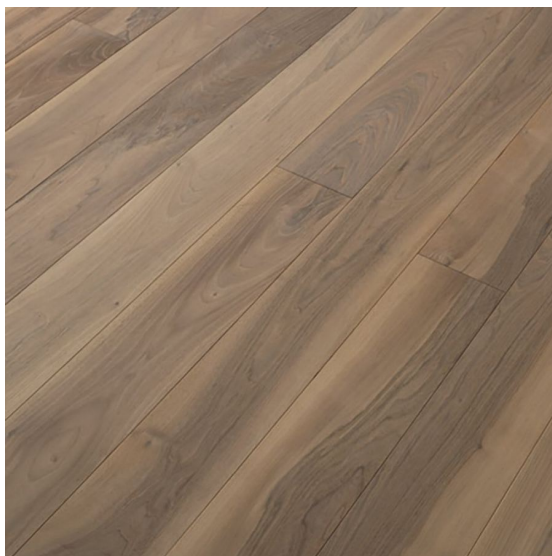

ПАРКЕТ | СТЕНОВЫЕ ПАНЕЛИ | ДВЕРИ

Инженерный паркет Foglie d'Oro Orizzonti Ca' Dolce

Производитель: FOGLIE D'ORO
Код товара: Инженерный паркет Foglie d'Oro Orizzonti Ca' Dolce
Артикул: FDO-326
Страна производства: Италия
Коллекция: Orizzonti
Размеры: 800-2200x180-200x16 мм
Дизайн: Трехслойный инженерный паркет
Порода дерева: Орех европейский
Селекция: Рустик, натур, селект (по выбору заказчика)
Фаска: С 4-сторон
Тип покрытия: Лак
Соединение: Шип/паз
Толщина верхнего слоя: 4,5 мм
Тип поверхности: Глянцевая, брашированная
Твёрдость породы: 4,0 по Бринеллю