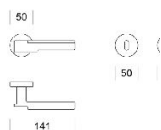

ПАРКЕТ | СТЕНОВЫЕ ПАНЕЛИ | ДВЕРИ

ДВЕРНАЯ РУЧКА ENTO ROBOT

Производитель: ENTO
Код товара: Дверная ручка ENTO ROBOT
Артикул: ENT-101
Цвет: Полированный хром, Сатиновый хром, HGR
Размеры: 141мм x 60мм x 50мм
Материал изделия: Латунь