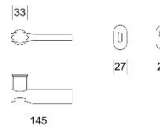

ПАРКЕТ | СТЕНОВЫЕ ПАНЕЛИ | ДВЕРИ

ДВЕРНАЯ РУЧКА ENTO TRACE C3

Производитель: ENTO
Код товара: Дверная ручка ENTO TRACE C3
Артикул: ENT-100
Цвет: Полированный хром, Сатиновый хром, HGR
Размеры: 145мм x 61мм x 33мм
Материал изделия: Латунь