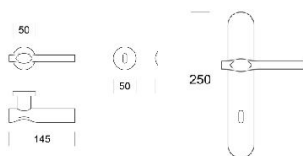

ПАРКЕТ | СТЕНОВЫЕ ПАНЕЛИ | ДВЕРИ

ДВЕРНАЯ РУЧКА ENTO TRACE

Производитель: ENTO
Код товара: Дверная ручка ENTO TRACE
Артикул: ENT-102
Цвет: Полированный хром, Сатиновый хром, HGR
Размеры: 145мм x 68мм x 50мм
Материал изделия: Латунь