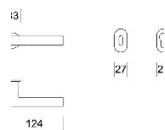

ПАРКЕТ | СТЕНОВЫЕ ПАНЕЛИ | ДВЕРИ

ДВЕРНАЯ РУЧКА ENTO UNIT C3

Производитель: ENTO
Код товара: Дверная ручка ENTO UNIT C3
Артикул: ENT-104
Цвет: Полированный хром, Сатиновый хром, HGR
Размеры: 124мм x 56мм x 33мм
Материал изделия: Латунь