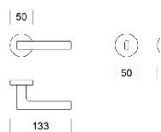

ПАРКЕТ | СТЕНОВЫЕ ПАНЕЛИ | ДВЕРИ

ДВЕРНАЯ РУЧКА ENTO UNIT

Производитель: ENTO
Код товара: Дверная ручка ENTO UNIT
Артикул: ENT-103
Цвет: Полированный хром, Сатиновый хром, HGR
Размеры: 133мм x 63мм x 50мм
Материал изделия: Латунь