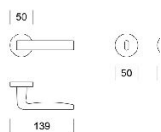

ПАРКЕТ | СТЕНОВЫЕ ПАНЕЛИ | ДВЕРИ

ДВЕРНАЯ РУЧКА ENTO VELVET

Производитель: ENTO
Код товара: Дверная ручка ENTO VELVET
Артикул: ENT-105
Цвет: Полированный хром, Сатиновый хром, HGR
Размеры: 139мм x 58мм x 50мм
Материал изделия: Латунь