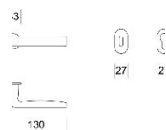

ПАРКЕТ | СТЕНОВЫЕ ПАНЕЛИ | ДВЕРИ

ДВЕРНАЯ РУЧКА ENTO VELVET C3

Производитель: ENTO
Код товара: Дверная ручка ENTO VELVET C3
Артикул: ENT-106
Цвет: Полированный хром, Сатиновый хром, HGR
Размеры: 130мм x 51мм x 33мм
Материал изделия: Латунь