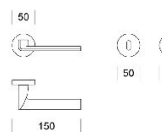

## ДВЕРНАЯ РУЧКА ENTO EDGE

**Производитель:** ENTO  
**Код товара:** Дверная ручка ENTO EDGE  
**Артикул:** ENT-109  
**Цвет:** Полированный хром, Сатиновый хром, HGR  
**Размеры:** 150мм x 64мм x 50мм  
**Материал изделия:** Латунь