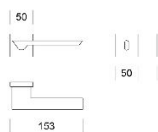

## ДВЕРНАЯ РУЧКА ENTO CEDRO SQ

**Производитель:** ENTO

**Код товара:** Дверная ручка ENTO CEDRO SQ

**Артикул:** ENT-112

**Цвет:** Полированный хром, Сатиновый хром, HGR, Сатинированный никель

**Размеры:** 153мм x 60мм x 50мм