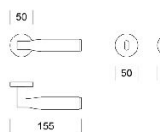

## ДВЕРНАЯ РУЧКА ENTO TUBE

**Производитель:** ENTO

**Код товара:** Дверная ручка ENTO TUBE

**Артикул:** ENT-114

**Цвет:** Полированный хром/Сатинированный хром, Сатиновый хром, HGR,

Темный орех, Зернистый

**Размеры:** 155мм x 60мм x 50мм