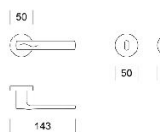

ПАРКЕТ | СТЕНОВЫЕ ПАНЕЛИ | ДВЕРИ

ДВЕРНАЯ РУЧКА ENTO SAND

Производитель: ENTO

Код товара: Дверная ручка ENTO SAND

Артикул: ENT-115

Цвет: Полированный хром, Сатиновый хром, Блестящий Flare, HGR

Размеры: 143мм x 51мм x 50мм