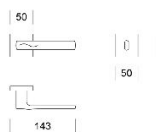

ПАРКЕТ | СТЕНОВЫЕ ПАНЕЛИ | ДВЕРИ

ДВЕРНАЯ РУЧКА ENTO SAND SQ

Производитель: ENTO

Код товара: Дверная ручка ENTO SAND SQ

Артикул: ENT-116

Цвет: Полированный хром, Сатиновый хром, Блестящий Flare, HGR

Размеры: 143мм x 51мм x 50мм