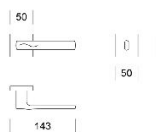

ПАРКЕТ | СТЕНОВЫЕ ПАНЕЛИ | ДВЕРИ

ДВЕРНАЯ РУЧКА ENTO ZEN

Производитель: ENTO
Код товара: Дверная ручка ENTO ZEN
Артикул: ENT-117
Цвет: Полированный хром, Сатиновый хром, Сатинированный никель
Размеры: 119мм x 62мм x 50мм
Материал изделия: Латунь