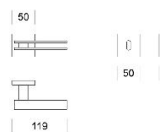

ПАРКЕТ | СТЕНОВЫЕ ПАНЕЛИ | ДВЕРИ

ДВЕРНАЯ РУЧКА ENTO ZEN SQ

Производитель: ENTO

Код товара: Дверная ручка ENTO ZEN SQ

Артикул: ENT-118

Цвет: Полированный хром, Сатиновый хром, Сатинированный никель

Размеры: 119мм x 62мм x 50мм