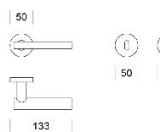

ПАРКЕТ | СТЕНОВЫЕ ПАНЕЛИ | ДВЕРИ

ДВЕРНАЯ РУЧКА ENTO SMART

Производитель: ENTO
Код товара: Дверная ручка ENTO SMART
Артикул: ENT-120
Цвет: Полированный хром, Сатиновый хром, Сатинированный никель
Размеры: 133мм x 68мм x 50мм
Материал изделия: Латунь