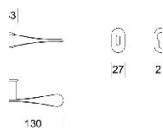

ПАРКЕТ | СТЕНОВЫЕ ПАНЕЛИ | ДВЕРИ

ДВЕРНАЯ РУЧКА ENTO SPOON C3

Производитель: ENTO
Код товара: Дверная ручка ENTO SPOON C3
Артикул: ENT-121
Цвет: Полированный хром, Сатиновый хром, HGR
Размеры: 130мм x 57мм x 33мм
Материал изделия: Латунь