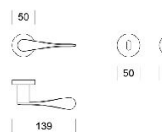

## ДВЕРНАЯ РУЧКА ENTO SPOON

**Производитель:** ENTO  
**Код товара:** Дверная ручка ENTO SPOON  
**Артикул:** ENT-122  
**Цвет:** Полированный хром, Сатиновый хром, HGR  
**Размеры:** 139мм x 64мм x 50мм  
**Материал изделия:** Латунь