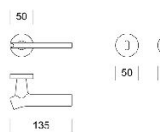

ПАРКЕТ | СТЕНОВЫЕ ПАНЕЛИ | ДВЕРИ

ДВЕРНАЯ РУЧКА ENTO WING

Производитель: ENTO
Код товара: Дверная ручка ENTO WING
Артикул: ENT-125
Цвет: Полированный хром, Сатиновый хром, HGR
Размеры: 135мм x 77мм x 50мм
Материал изделия: Латунь