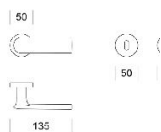

ПАРКЕТ | СТЕНОВЫЕ ПАНЕЛИ | ДВЕРИ

ДВЕРНАЯ РУЧКА ENTO REFLEX

Производитель: ENTO
Код товара: Дверная ручка ENTO REFLEX
Артикул: ENT-128
Цвет: Полированный хром, Сатиновый хром, HGR
Размеры: 135мм x 59мм x 50мм
Материал изделия: Латунь