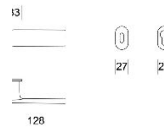

ПАРКЕТ | СТЕНОВЫЕ ПАНЕЛИ | ДВЕРИ

ДВЕРНАЯ РУЧКА ENTO REFLEX C3

Производитель: ENTO
Код товара: Дверная ручка ENTO REFLEX C3
Артикул: ENT-129
Цвет: Полированный хром, Сатиновый хром, HGR
Размеры: 128мм x 52мм x 33мм
Материал изделия: Латунь