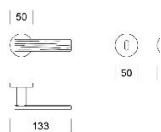

## ДВЕРНАЯ РУЧКА ENTO WOOD

**Производитель:** ENTO  
**Код товара:** Дверная ручка ENTO WOOD  
**Артикул:** ENT-132  
**Цвет:** Полированный хром, Сатиновый хром, HGR  
**Размеры:** 133мм x 58мм x 50мм  
**Материал изделия:** Латунь