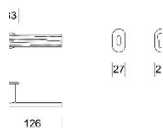

ПАРКЕТ | СТЕНОВЫЕ ПАНЕЛИ | ДВЕРИ

ДВЕРНАЯ РУЧКА ENTO WOOD C3

Производитель: ENTO
Код товара: Дверная ручка ENTO WOOD C3
Артикул: ENT-133
Цвет: Полированный хром, Сатиновый хром, HGR
Размеры: 126мм x 51мм x 33мм
Материал изделия: Латунь